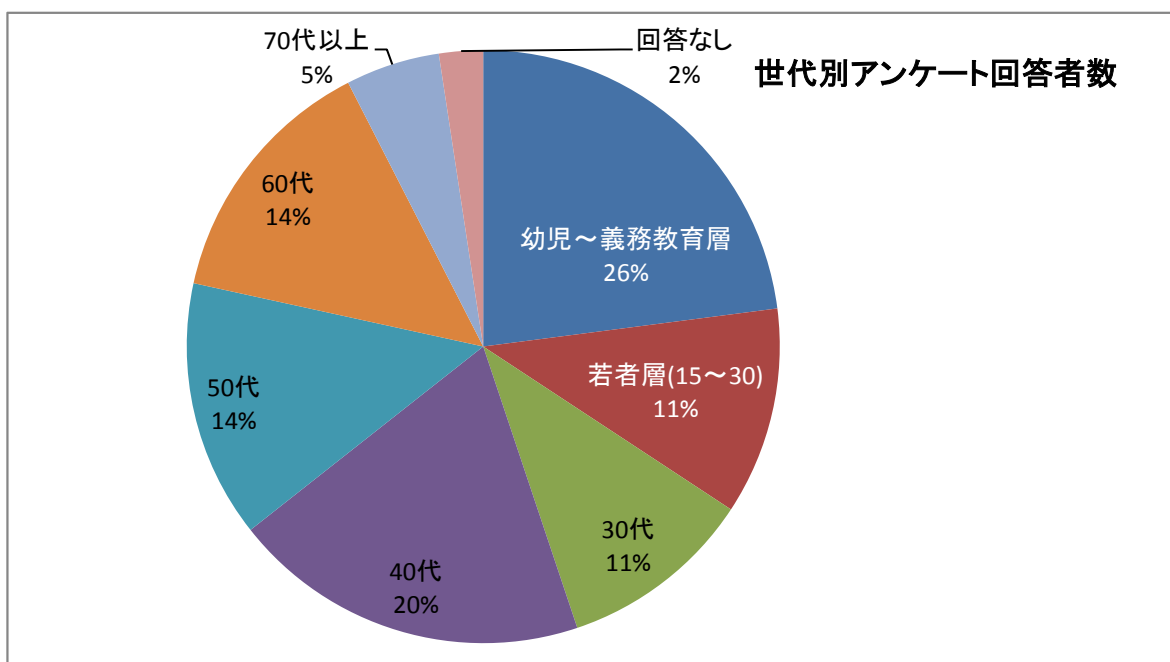

2018年度上半期(4~9月)鉄道資料館に関するアンケート集計

来館同行者数

来館区分

きっかけ

来館目的(全体)

来館目的(市内)

来館目的(県外)