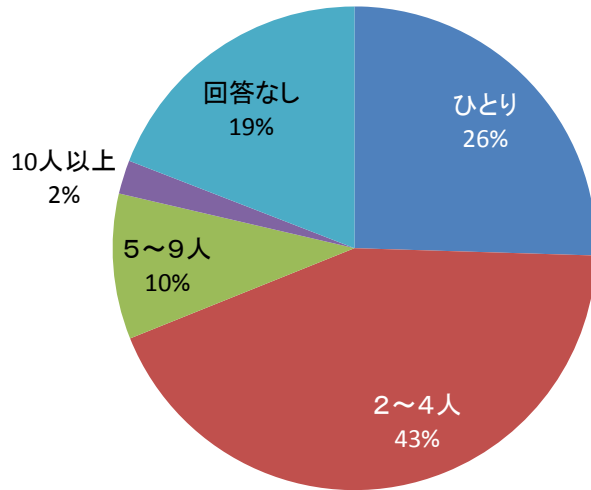

2018年度上半期(4~9月)鉄道資料館に関するアンケート集計

来館同行者数

来館区分

きっかけ

来館目的(全体)

来館目的(市内)

来館目的(県外)