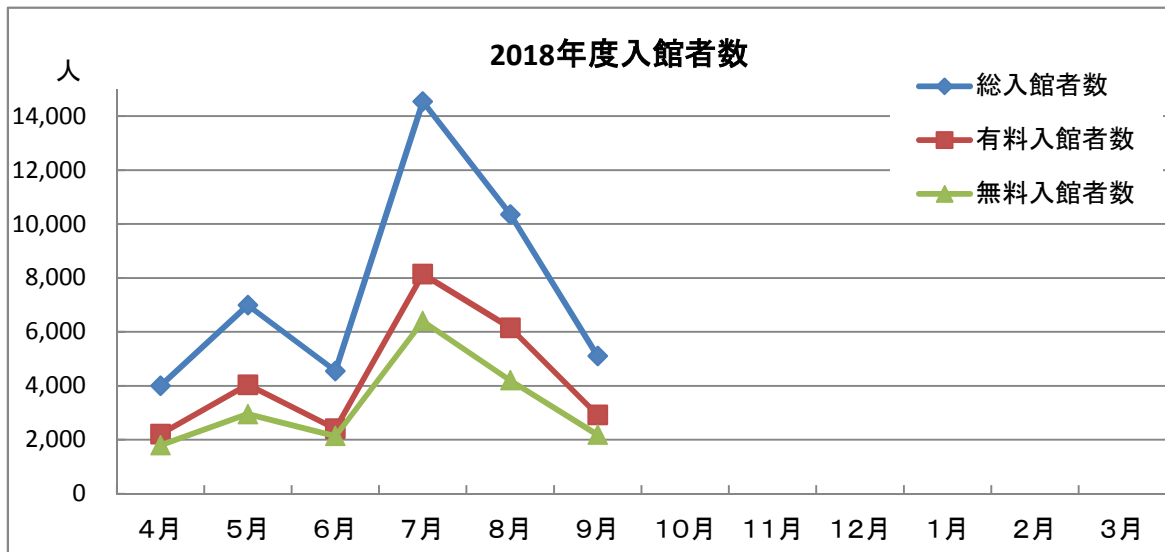

2018年度上半期(4~9月)鉄道資料館に関するアンケート集計

来館同行者数

来館区分

きっかけ

来館目的(全体)

来館目的(市内)

来館目的(県外)