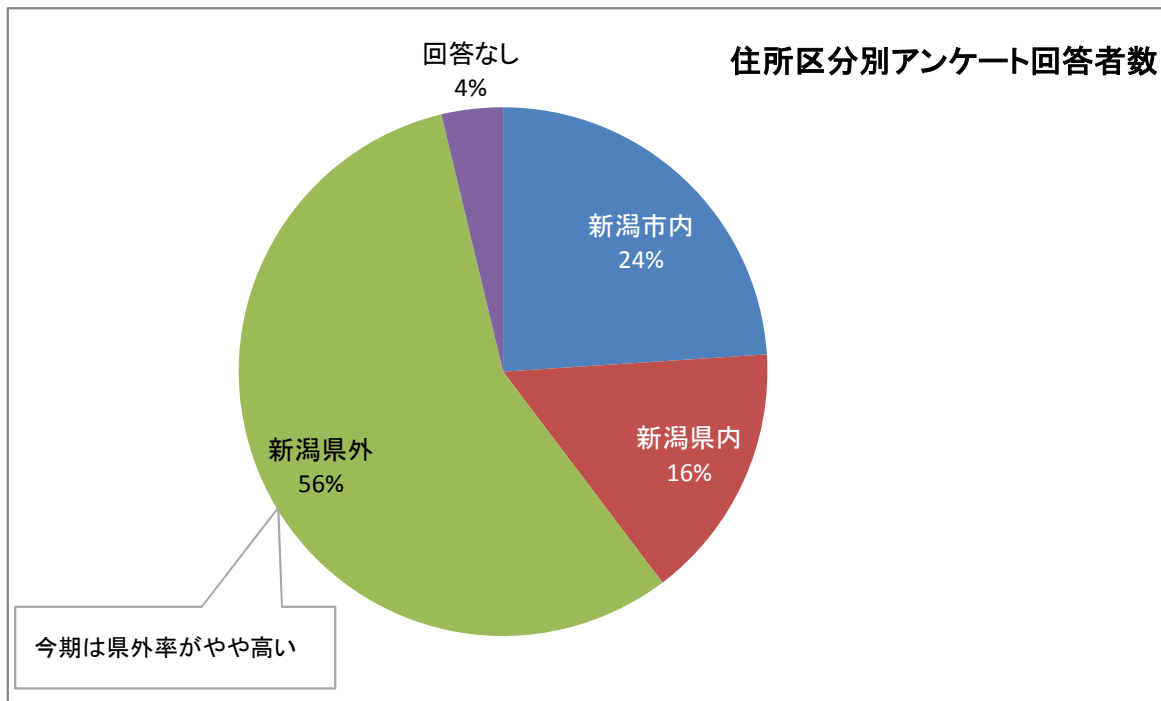

2018年度上半期(4~9月)鉄道資料館に関するアンケート集計

来館同行者数

来館区分

きっかけ

来館目的(全体)

来館目的(市内)

来館目的(県外)