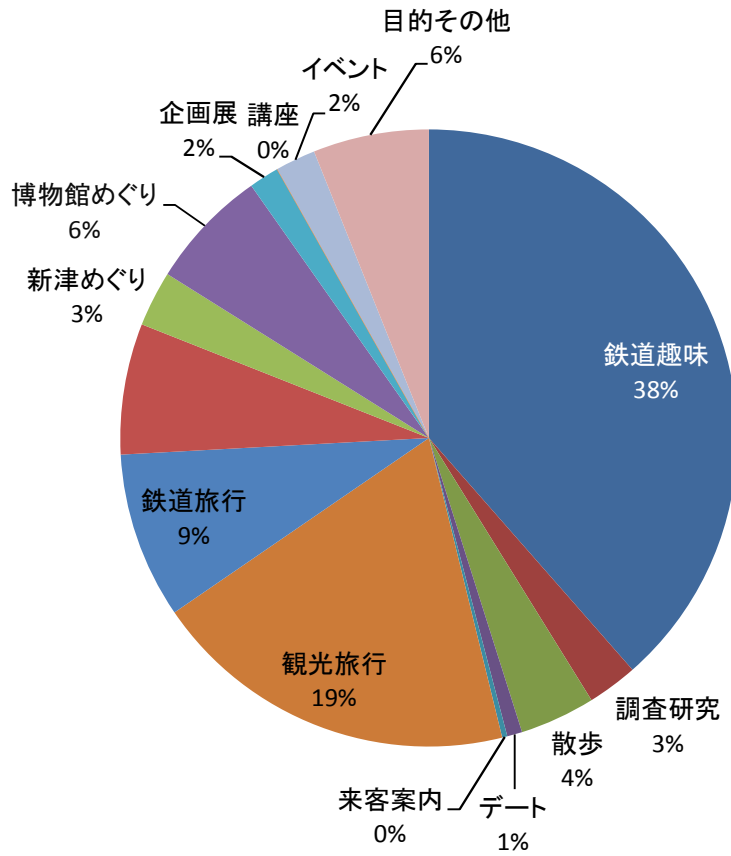

2018年度上半期(4~9月)鉄道資料館に関するアンケート集計

来館同行者数

来館区分

きっかけ

来館目的(全体)

来館目的(市内)

来館目的(県外)