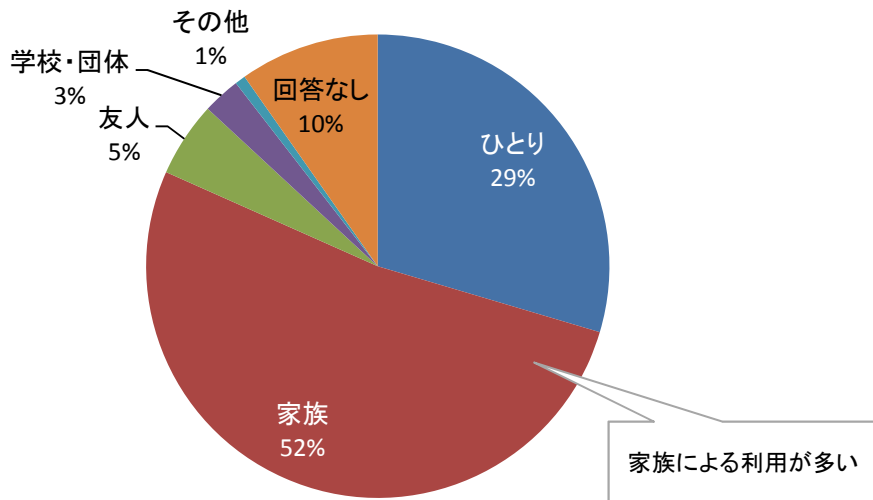

2018年度上半期(4~9月)鉄道資料館に関するアンケート集計

来館同行者数

来館区分

きっかけ

来館目的(全体)

来館目的(市内)

来館目的(県外)