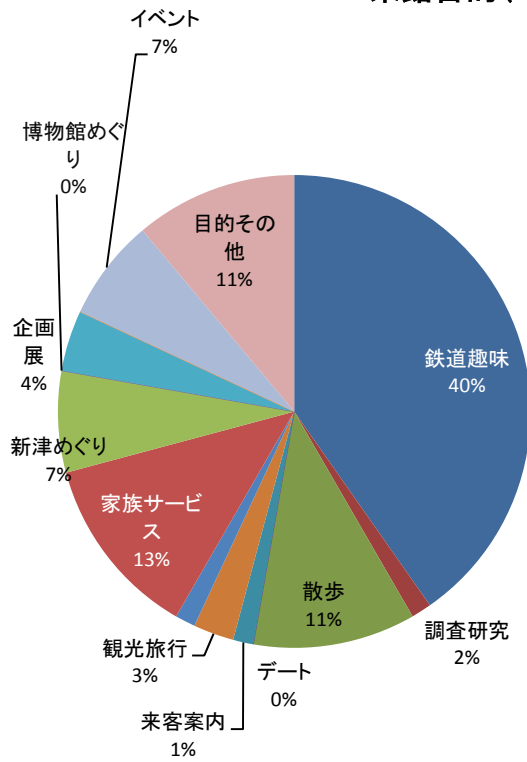

2018年度上半期(4~9月)鉄道資料館に関するアンケート集計

来館同行者数

来館区分

きっかけ

来館目的(全体)

来館目的(市内)

来館目的(県外)