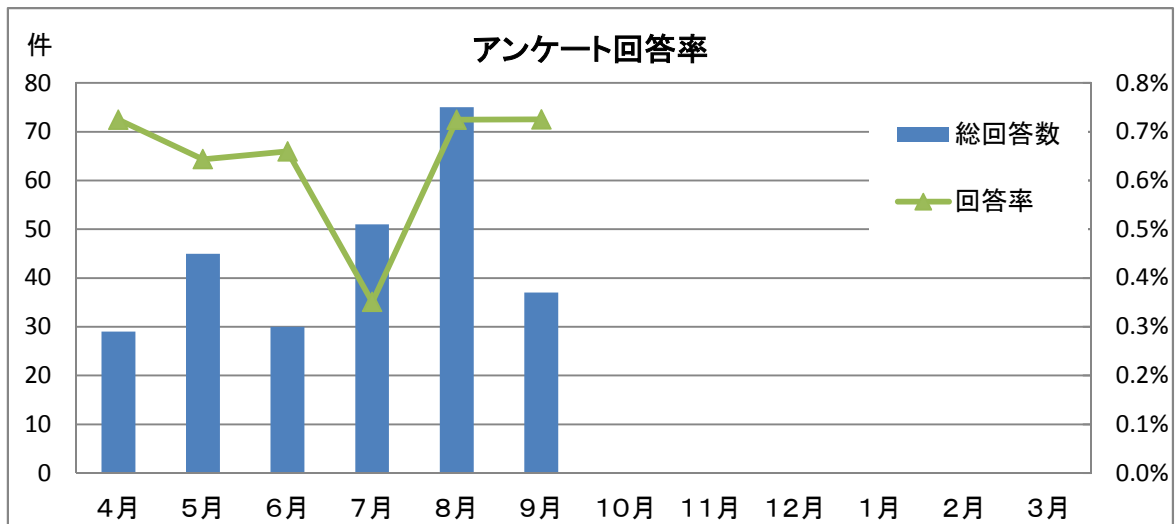

2018年度上半期(4~9月)鉄道資料館に関するアンケート集計

来館同行者数

来館区分

きっかけ

来館目的(全体)

来館目的(市内)

来館目的(県外)