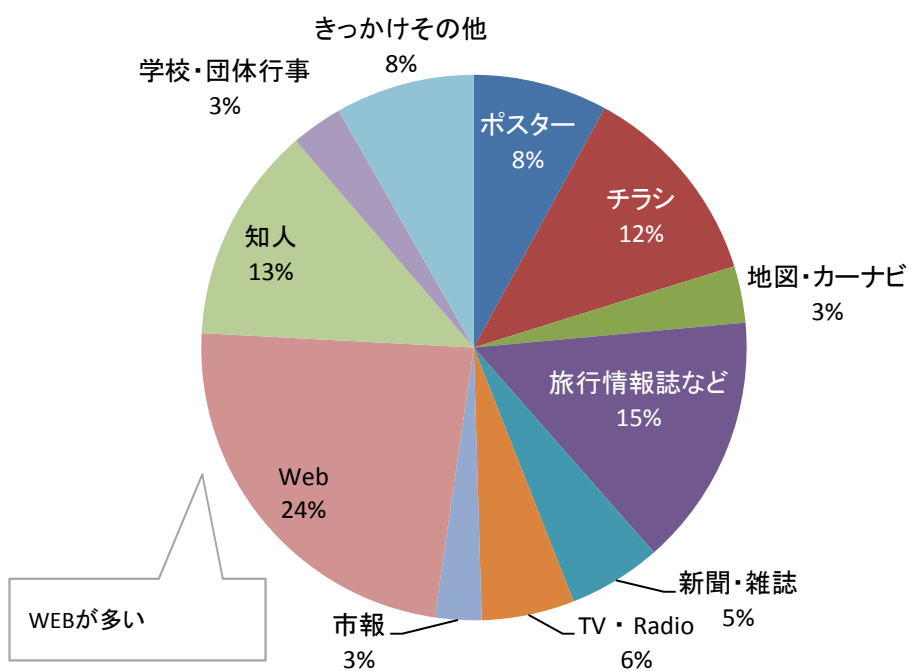

2018年度上半期(4~9月)鉄道資料館に関するアンケート集計

来館同行者数

来館区分

きっかけ

来館目的(全体)

来館目的(市内)

来館目的(県外)