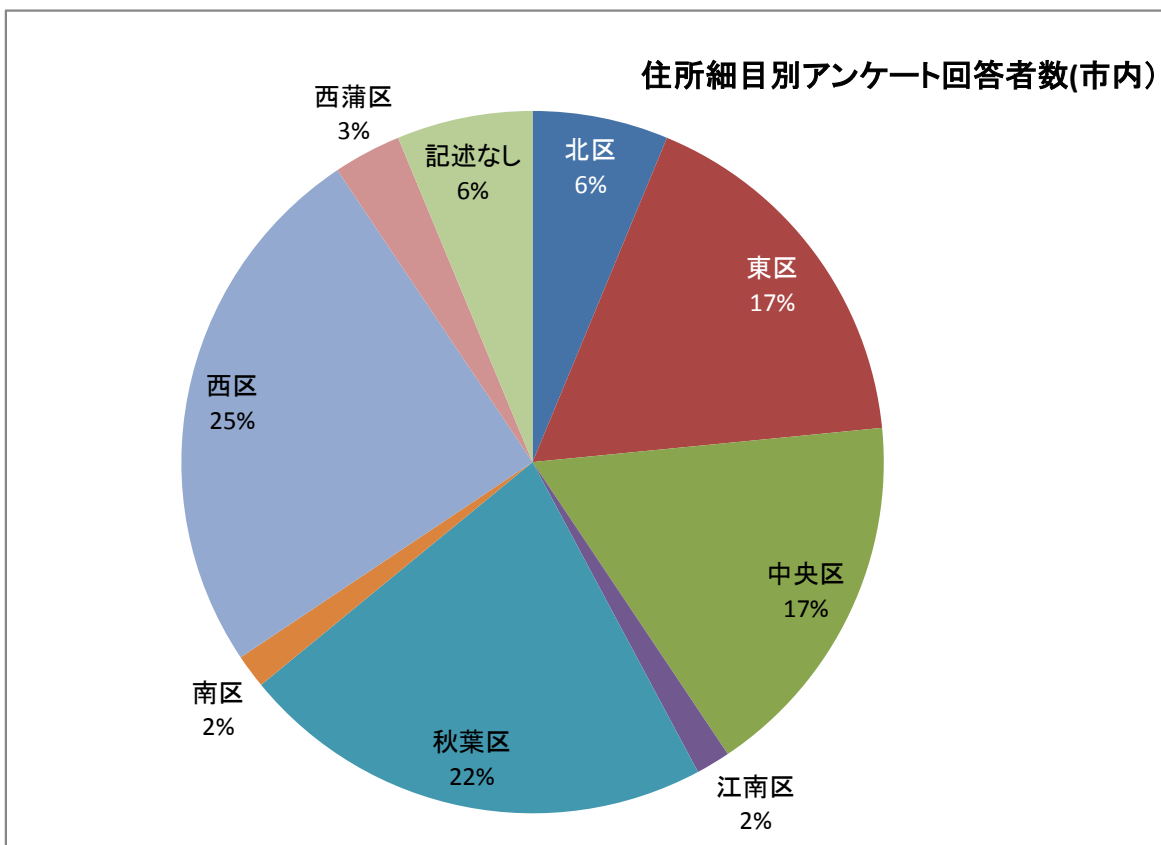

2018年度上半期(4~9月)鉄道資料館に関するアンケート集計

来館同行者数

来館区分

きっかけ

来館目的(全体)

来館目的(市内)

来館目的(県外)